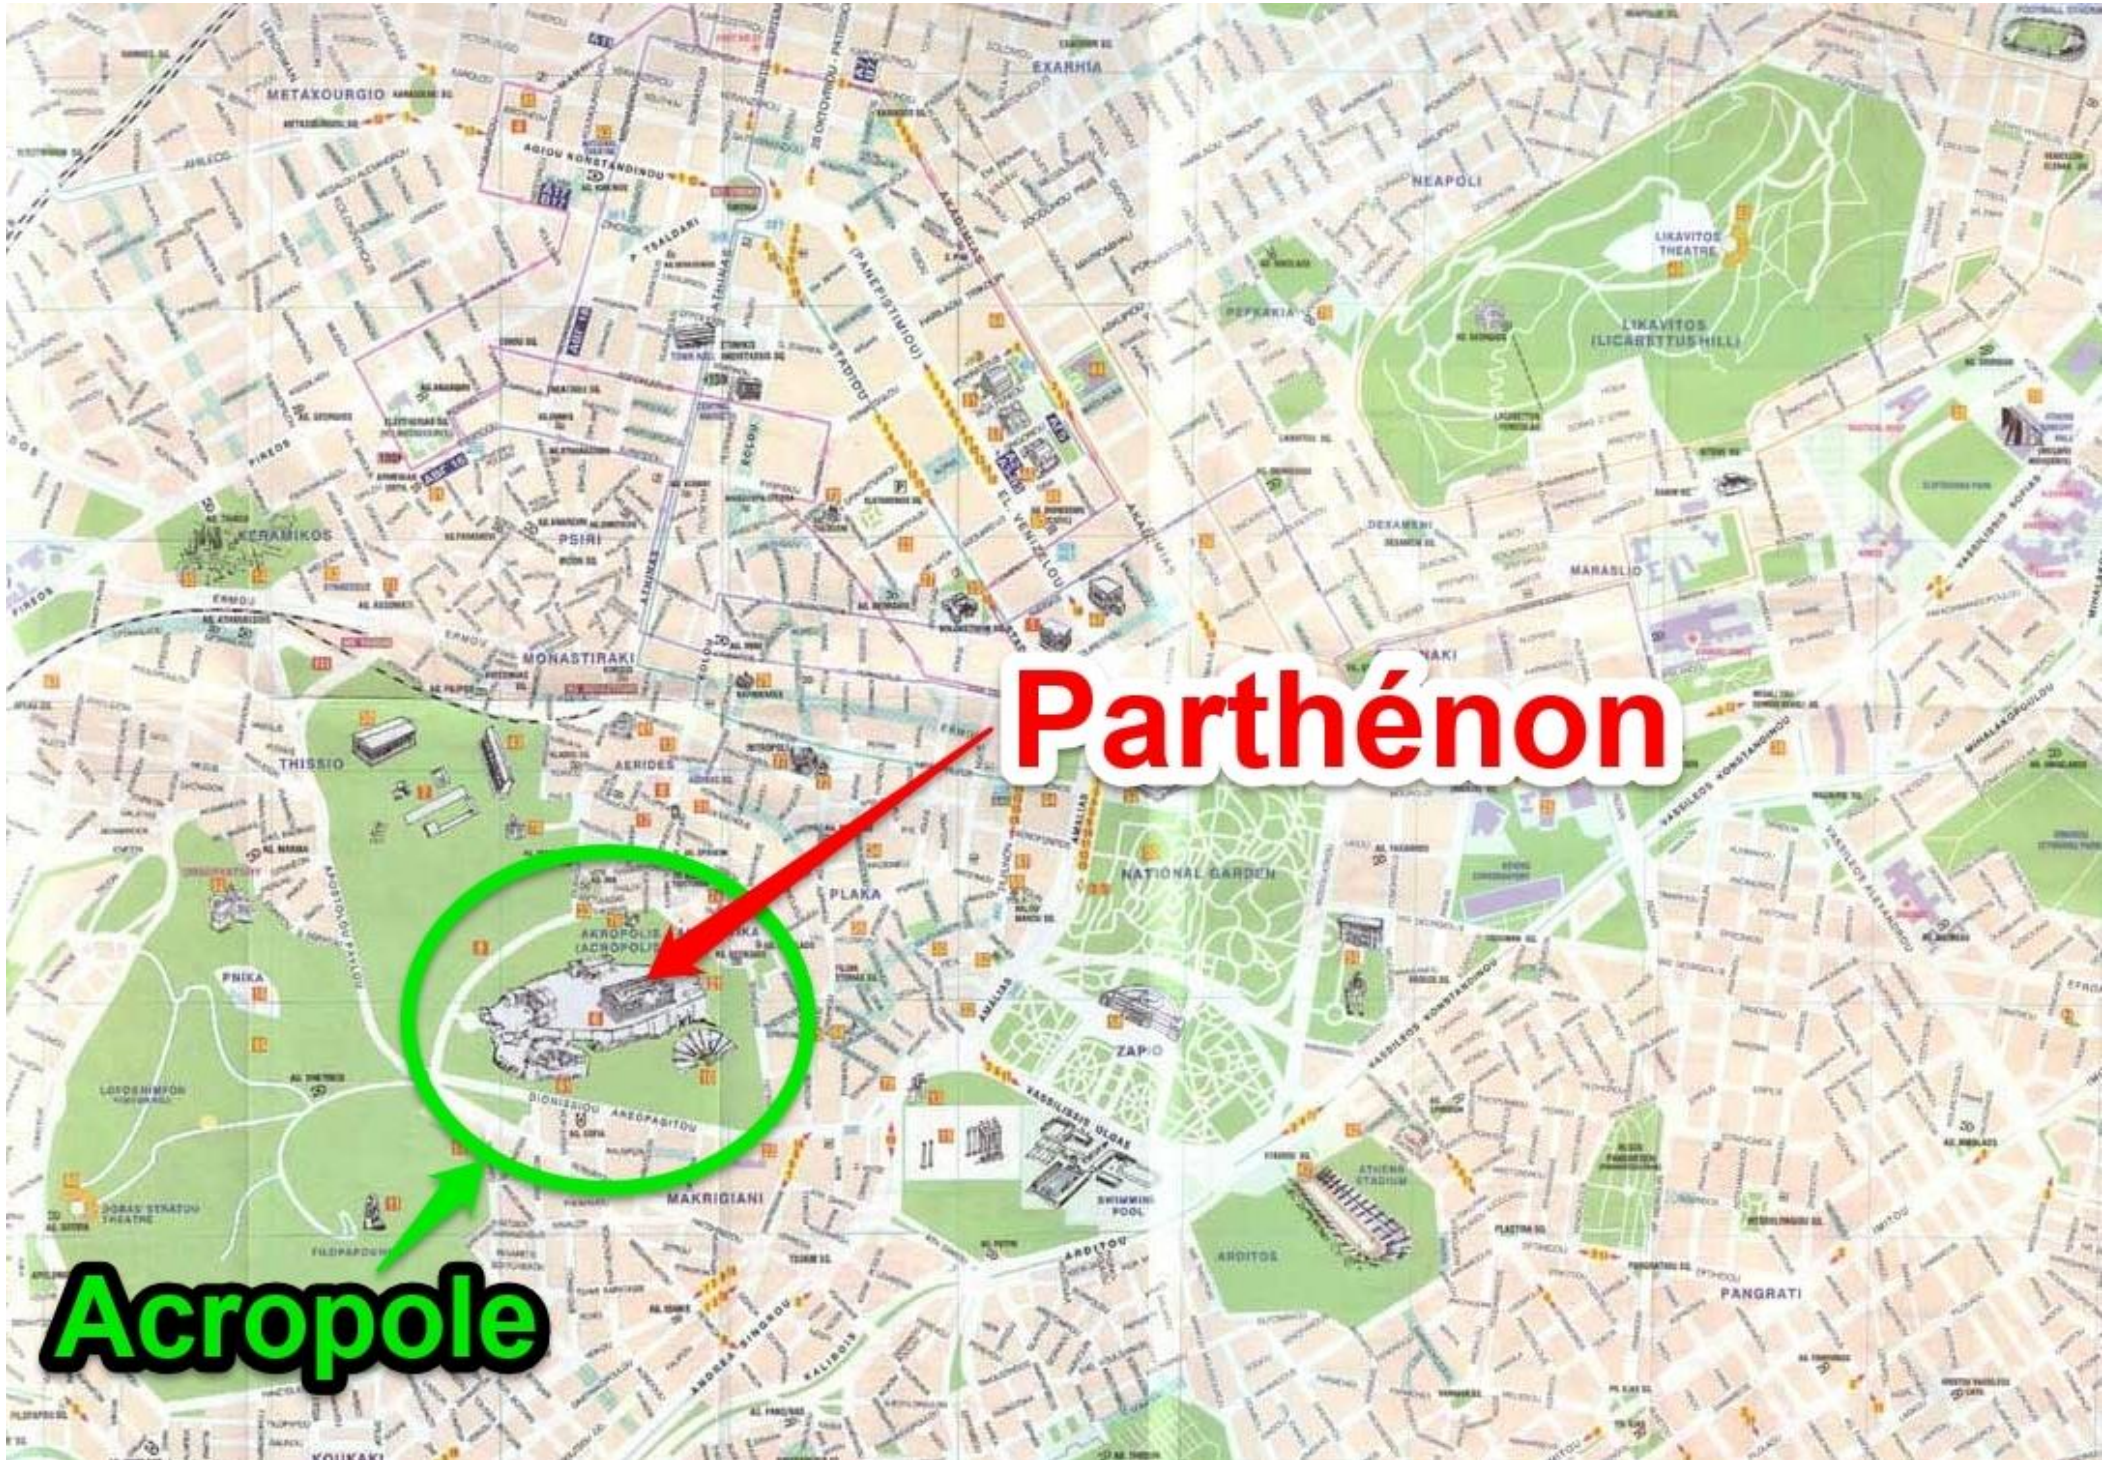

Géographie du monument.

Plan d'Athènes et position du Parthénon.