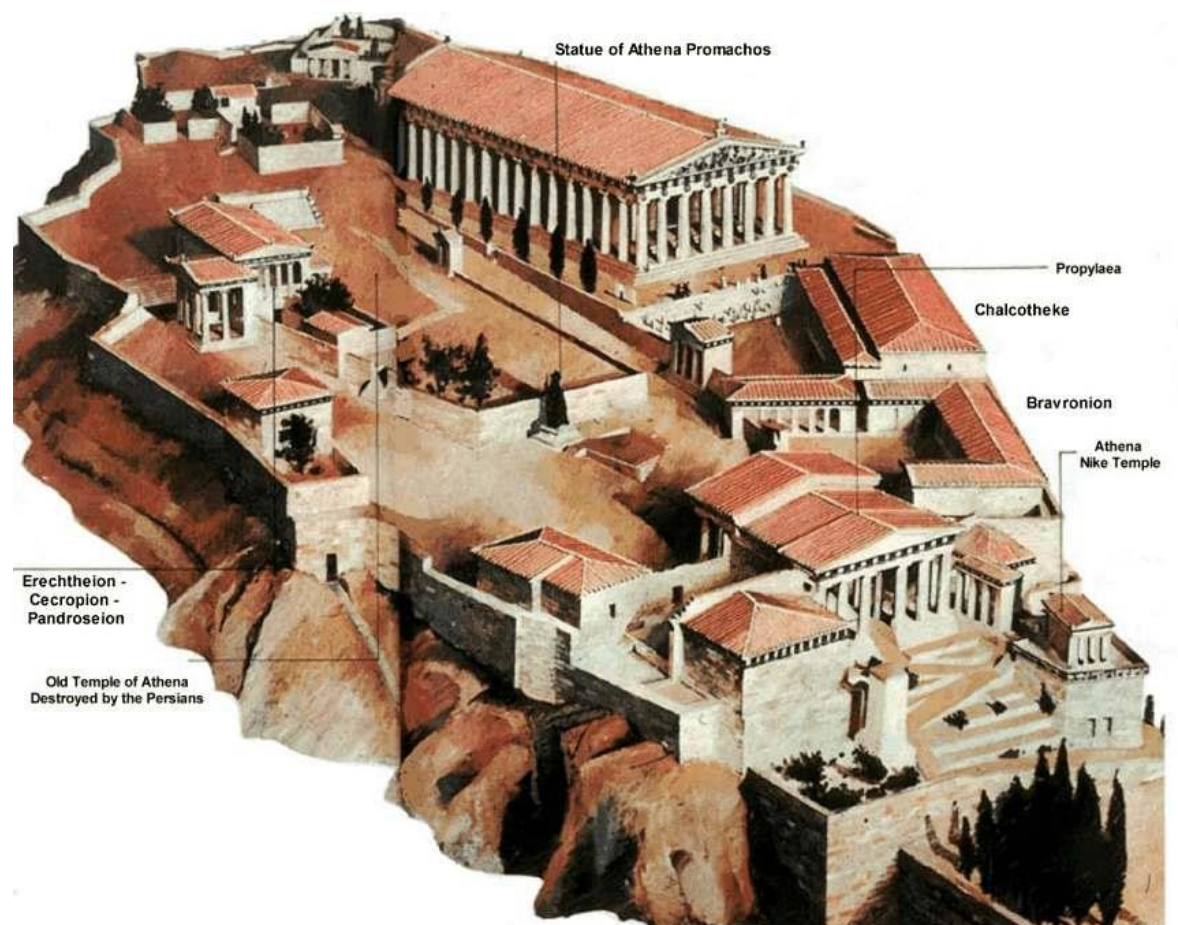

Le Parthénon...

(Athènes, Grèce, Europe)

Informations et techniques

Le Parthénon est construit avec du marbre blanc. Il est entouré de tous ses côtés par de grandes colonnes.

Il mesure 70m de long pour 40m de large et 30m de haut. Tout cela symbolisait la puissance de la déesse Athéna.

Le Parthénon est un temple qui a été construit pour la déesse Athéna. A l'époque de la Grèce Antique, cette déesse représente la guerre, les arts, la sagesse, la prudence, la raison et l'intelligence.

Sur l'Acropole se trouvait de multiples bâtiments dont il reste peu de traces présentes en hauteur.

Illustration de l'Acropole complet.

Les frontons sont la partie haute du temple, situés sur les deux largeurs.

Reconstitutions des frontons du Parthénon.
En haut, le fronton Ouest et en bas, le fronton Est.

En-dessous du fronton et même sur les deux longueurs du Parthénon, on trouvait des panneaux de pierre sculptée : les métopes.